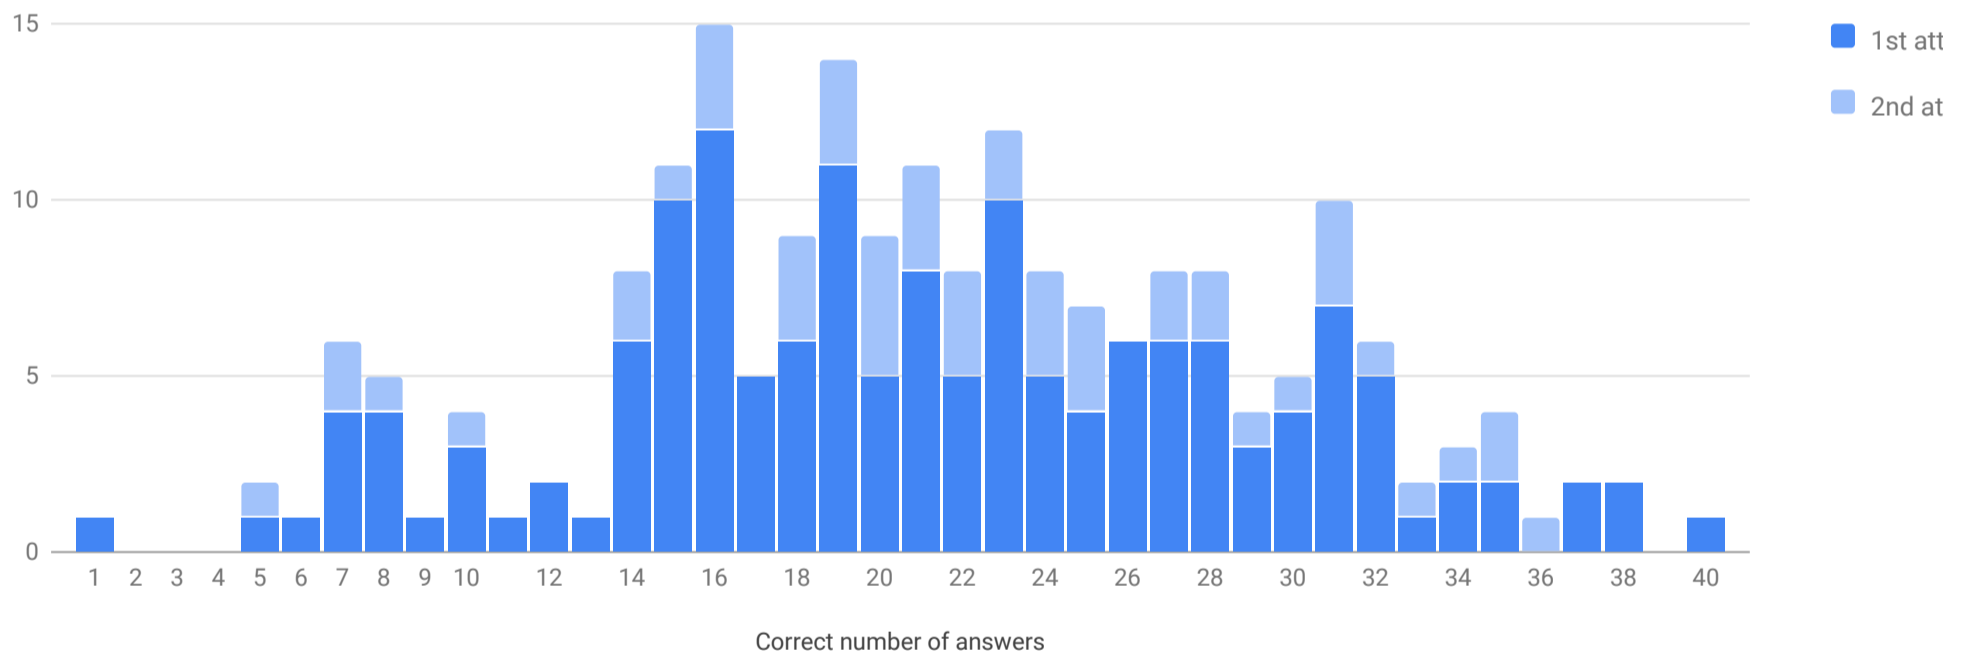

Numina4D

Last update: 2024-06-11, 1st attempts 157

Raw score	IQ SD15
1	91
2	94
3	97
4	100
5	103
6	106
7	109
8	112
9	115

Raw score	IQ SD15
10	118
11	120
12	122
13	124
14	126
15	128
16	130
17	132
18	134
19	136
20	138
21	140
22	142
23	144
24	146
25	148
26	150
27	152
28	154
29	156
30	158
31	160
32	162
33	164
34	166
35	168
36	170
37	172
38	174
39	176
40	178