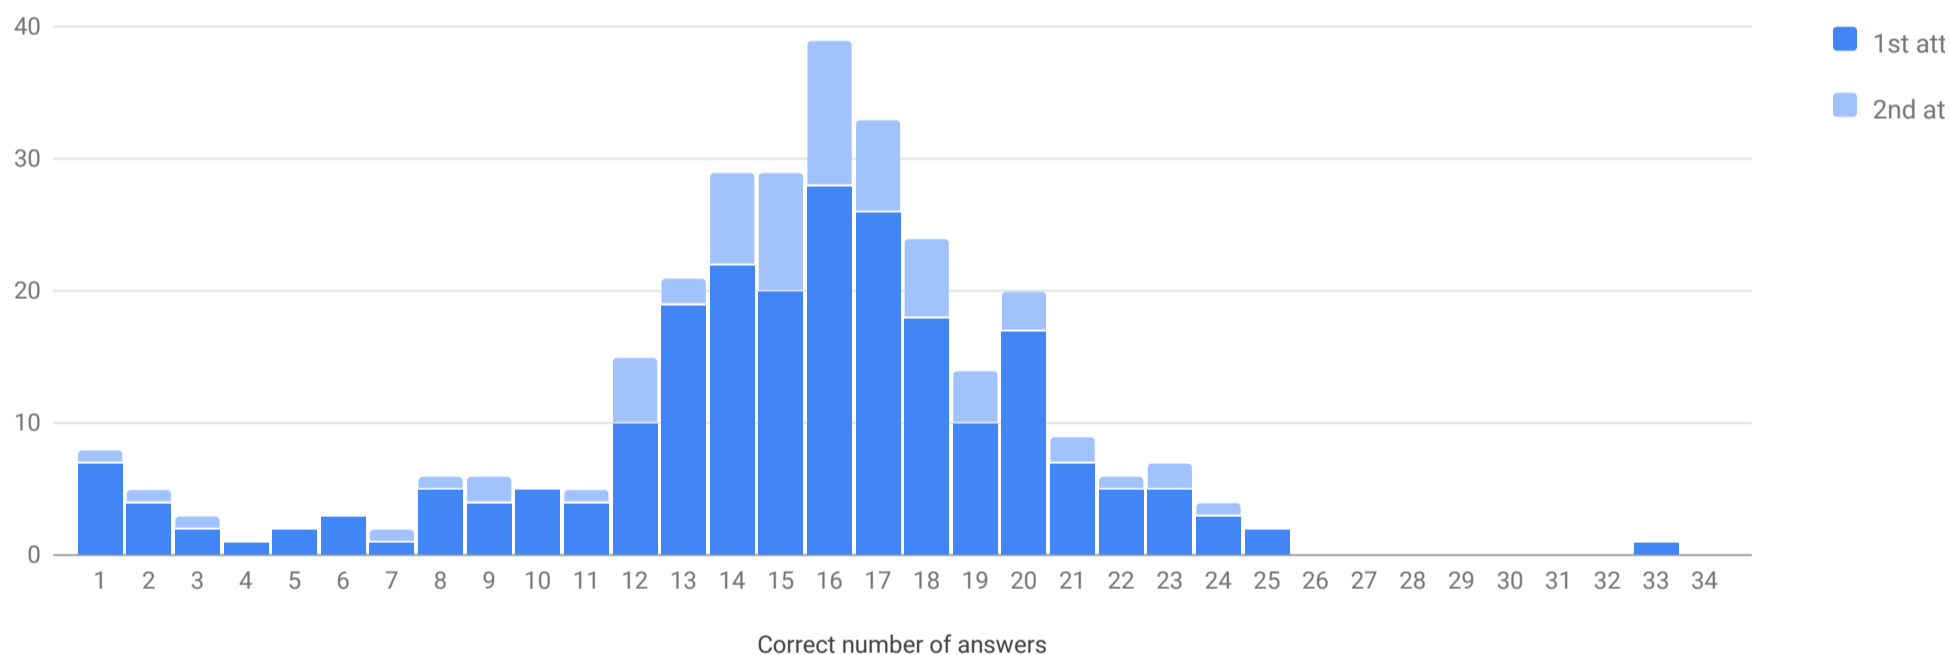

### RADIUM

Last update: 2022-10-18, 1st attempts 245

Raw score	IQ SD15
1	71
2	71
3	71
4	71
5	71
6	76
7	82
8	88
9	94

Raw score	IQ SD15
10	100
11	106
12	112
13	118
14	123
15	129
16	135
17	140
18	144
19	148
20	152
21	156
22	160
23	164
24	168
25	172
26	172+
27	172+
28	172+
29	172+
30	172+
31	172+
32	172+
33	172+
34	172+